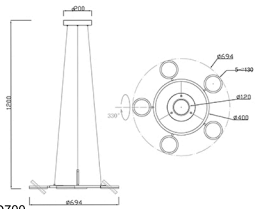

## Инструкция по сборке:

1. выключить АС
2. Настенный анкер
3. Планка
4. Саморез
5. Клемма
6. Болт

## Размер базы

## Габаритные размеры

Артикул: CLT 027C6 D700