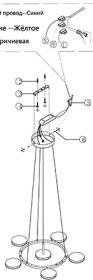

## Инструкция по сборке:

1. выключить АС
2. Настенный анкер
3. Планка
4. Саморез
5. Клемма
6. Болт

## Размер базы

## Габаритные размеры

Артикул: CLT 027C6 D700